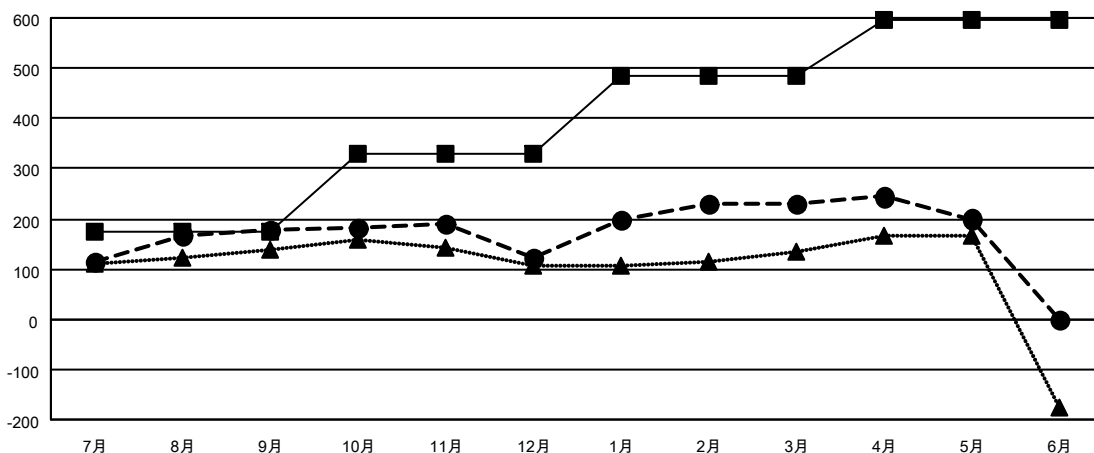

GMT: OPEN

GMT会則地域 5 - J

クラブ			
結果 : 2023-2024			
四半期	新クラブ目標	新クラブ	解散クラブ
7月/8月/9月	4	0	0
10月/11月/12月	1	0	1
1月/2月/3月	8	3	1
4月/5月/6月	4	0	0

名			
結果 : 2023-2024			
四半期	会員純増目標	会員増強実績	退会者 (転籍を含む) 実際
7月/8月/9月	173	356	167
10月/11月/12月	158	106	160
1月/2月/3月	152	256	146
4月/5月/6月	112	83	112

新クラブ目標及び実績累計

- - 今年度 新クラブ目標
- - 今年度 新クラブ実績
- ▲ - 前年度 新クラブ実績

会員目標及び実績累計

- - 会員純増目標
- - 会員増強実績
- ▲ - 昨年度会員数 実際

解散クラブ: 2	228 CLUBS OF 330 一名以上の新会員を登録	男女別
退会者		男性 7,732 (73.74%)
物故会員 91		女性 2,753 (26.26%)
クラブ解散 0	会員累計データを見るには、ここをクリック	世帯主/家族会員合計 4,084
その他 493		国際会費半額の家族会員 2,234
合計 584		