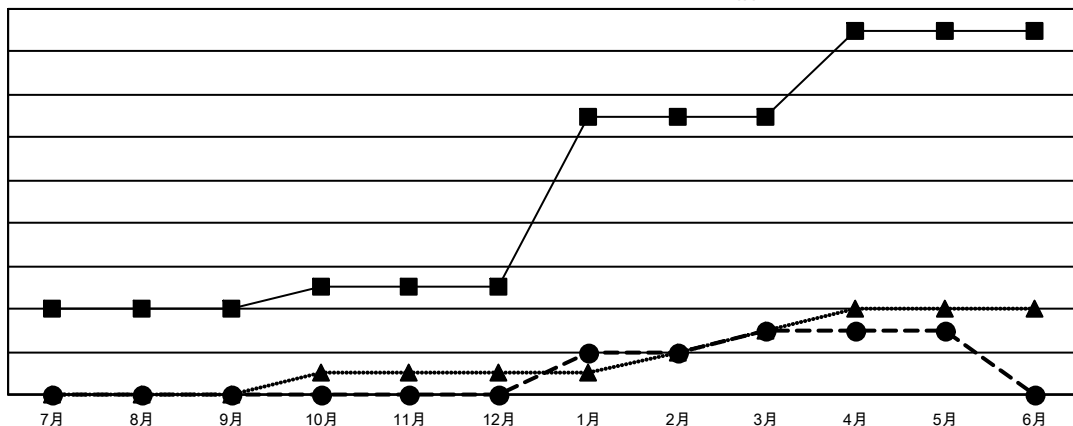

GMT: OPEN

GMT会則地域 5 - J

クラブ			
結果 : 2023-2024			
四半期	新クラブ目標	新クラブ	解散クラブ
7月/8月/9月	4	0	0
10月/11月/12月	1	0	1
1月/2月/3月	8	3	1
4月/5月/6月	4	0	0

名			
結果 : 2023-2024			
四半期	会員純増目標	会員増強実績	退会者 (転籍を含む) 実際
7月/8月/9月	173	356	167
10月/11月/12月	158	106	160
1月/2月/3月	152	256	146
4月/5月/6月	112	83	112

新クラブ目標及び実績累計

- - 今年度 新クラブ目標
- - 今年度 新クラブ実績
- ▲ - 前年度 新クラブ実績

会員目標及び実績累計

- - 会員純増目標
- - 会員増強実績
- ▲ - 昨年度会員数 実際

解散クラブ: 2	228 CLUBS OF 330 一名以上の新会員を登録	男女別
退会者		男性 7,732 (73.74%)
物故会員 91		女性 2,753 (26.26%)
クラブ解散 0	会員累計データを見るには、ここをクリック	世帯主/家族会員合計 4,084
その他 493		国際会費半額の家族会員 2,234
合計 584		